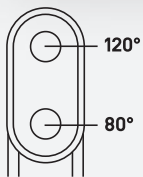

### Doppia lente con FOV ultra-wide

Cattura una visione ultra-wide della tua sala riunioni con l'obiettivo da 120° e passa a quello da 80° quando devi focalizzarti sui dettagli.